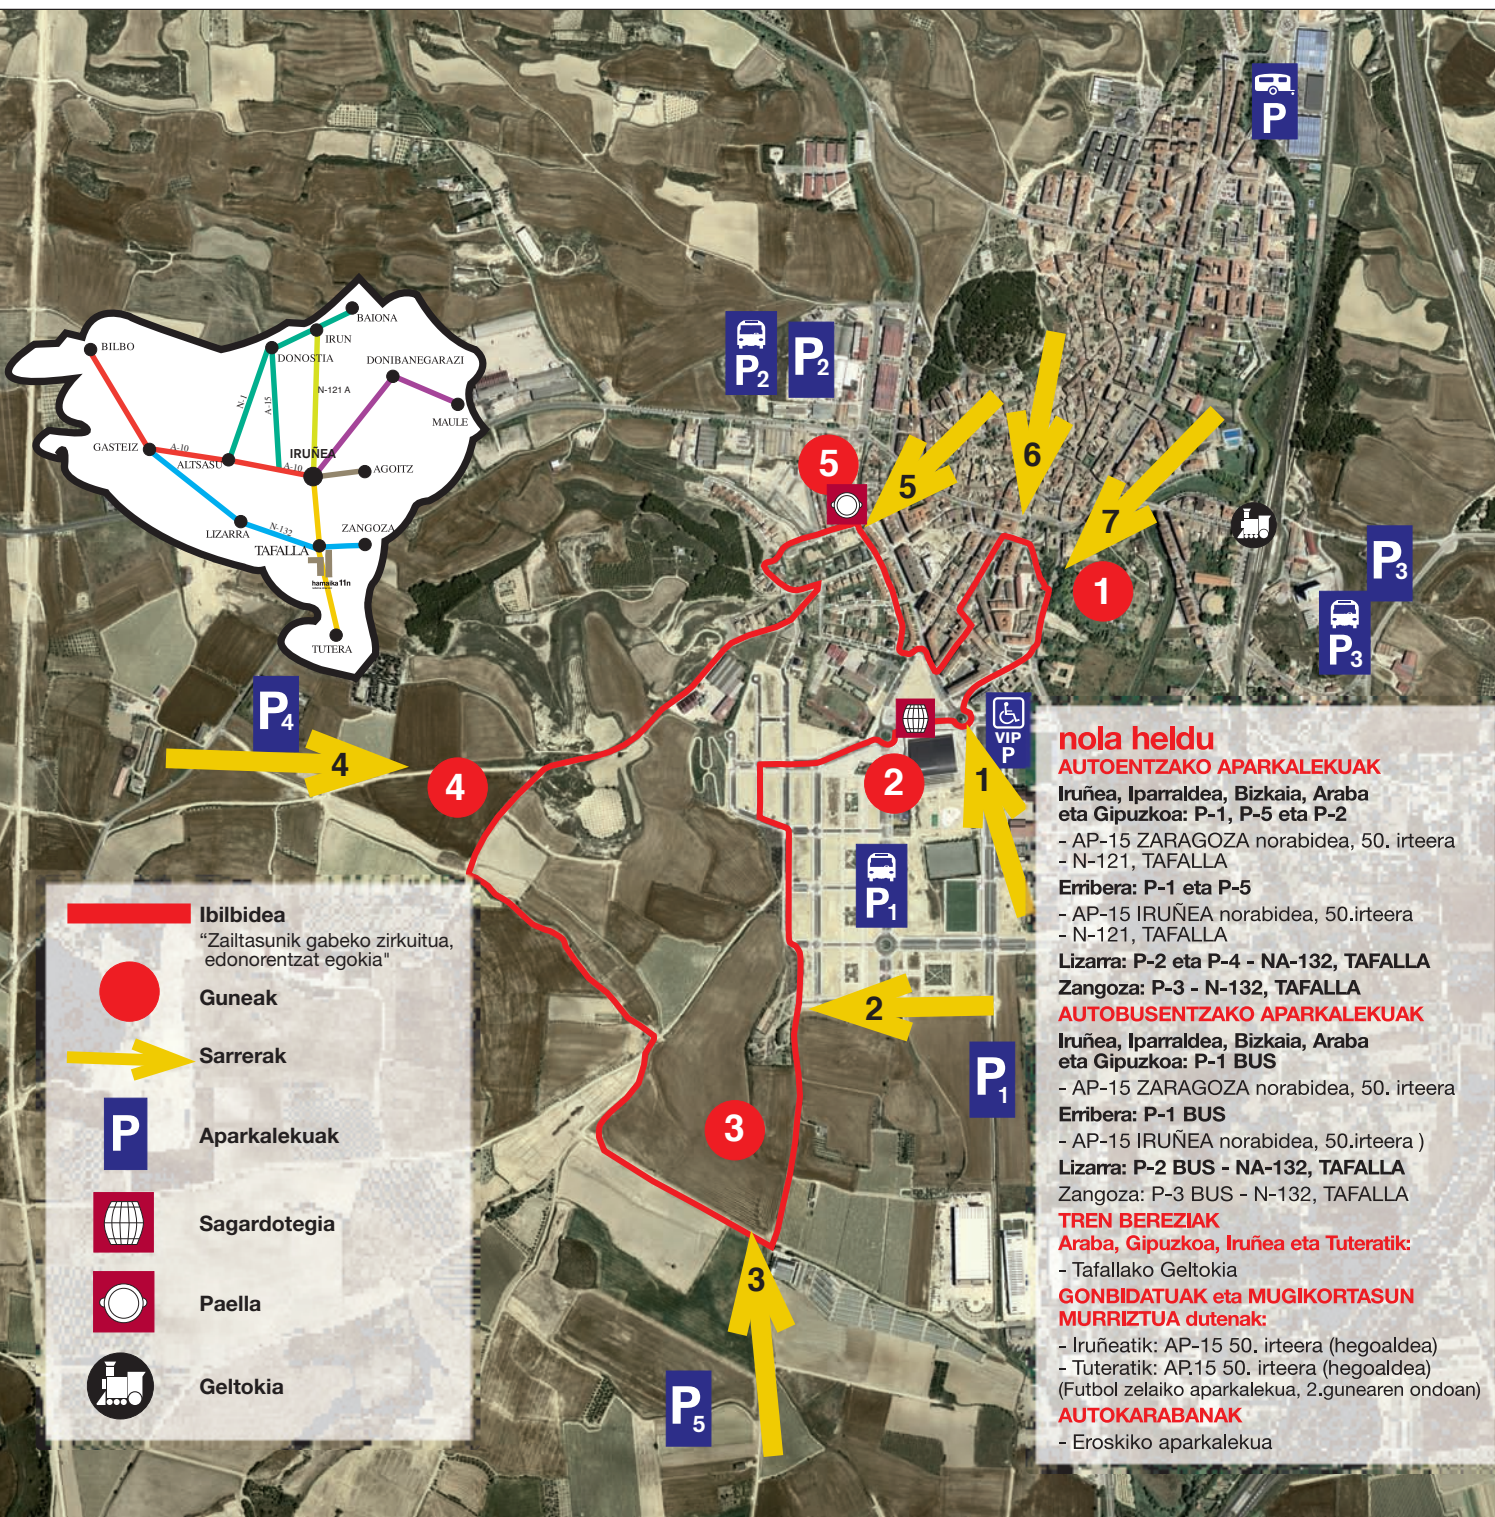

www.nafarroaoinez.net

nola heldu

AUTOENTZAKO APARKALEKUAK
Iruñea, Iparraldea, Bizkaia, Araba eta Gipuzkoa: P-1, P-5 eta P-2
- AP-15 ZARAGOZA norabidea, 50. irteera - N-121, TAFALLA
Erribera: P-1 eta P-5
- AP-15 IRUÑEA norabidea, 50.irteera - N-121, TAFALLA
Lizarra: P-2 eta P-4 - NA-132, TAFALLA
Zangoza: P-3 - N-132, TAFALLA

TREN BEREZIAK
Araba, Gipuzkoa, Iruñea eta Tuteratik:
- Tafallako Geltokia

GONBIDATUAK eta MUGIKORTASUN MURRIZTUA dutenak:
- Iruñeatik: AP-15 50. irteera (hegoaldea)
- Tuteratik: AP.15 50. irteera (hegoaldea)
(Futbol zelaiko aparkalekua, 2.gunearen ondoan)

AUTOKARABANAK
- Eroskiko aparkalekua

- Ibilbidea**
"Zailtasunik gabeko zirkuitua, edonorentzat egokia"
- Guneak**
- Sarrerak**
- Aparkalekuak**
- Sagardotegia**
- Paella**
- Geltokia**

1 SUTXU

10:00
LA TAFALLESA
MUSIKA BANDA

egunean zehar
TONBOLA

3 ALAITZ

10:00
DESKANKIS

10:45
EL TXANDRIO

11:45
KERASY

12:30
CONQUISTADOR DEL FIN
DEL MUNDO LEHIA

12:45
XUTIK

13:45
NX PROEIKTUA